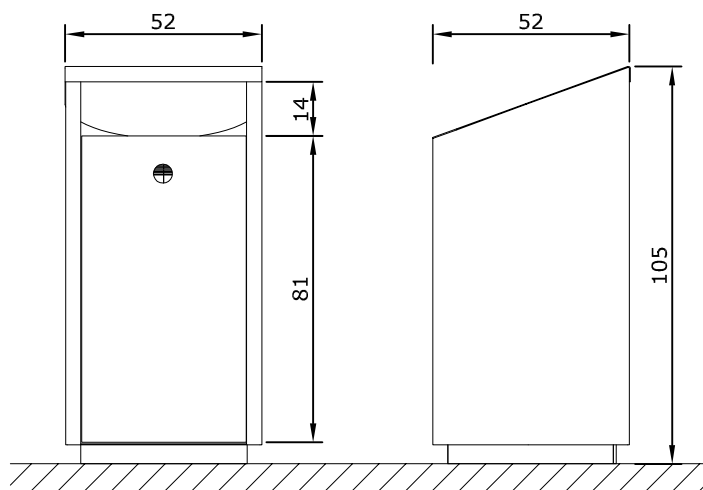

CESTELLI PER RIFIUTI
ABFALLBEHÄLTER
LITTER BIN

ORIGINAL
euroform W[®]

MOD. 1080

Maßstab 1:20